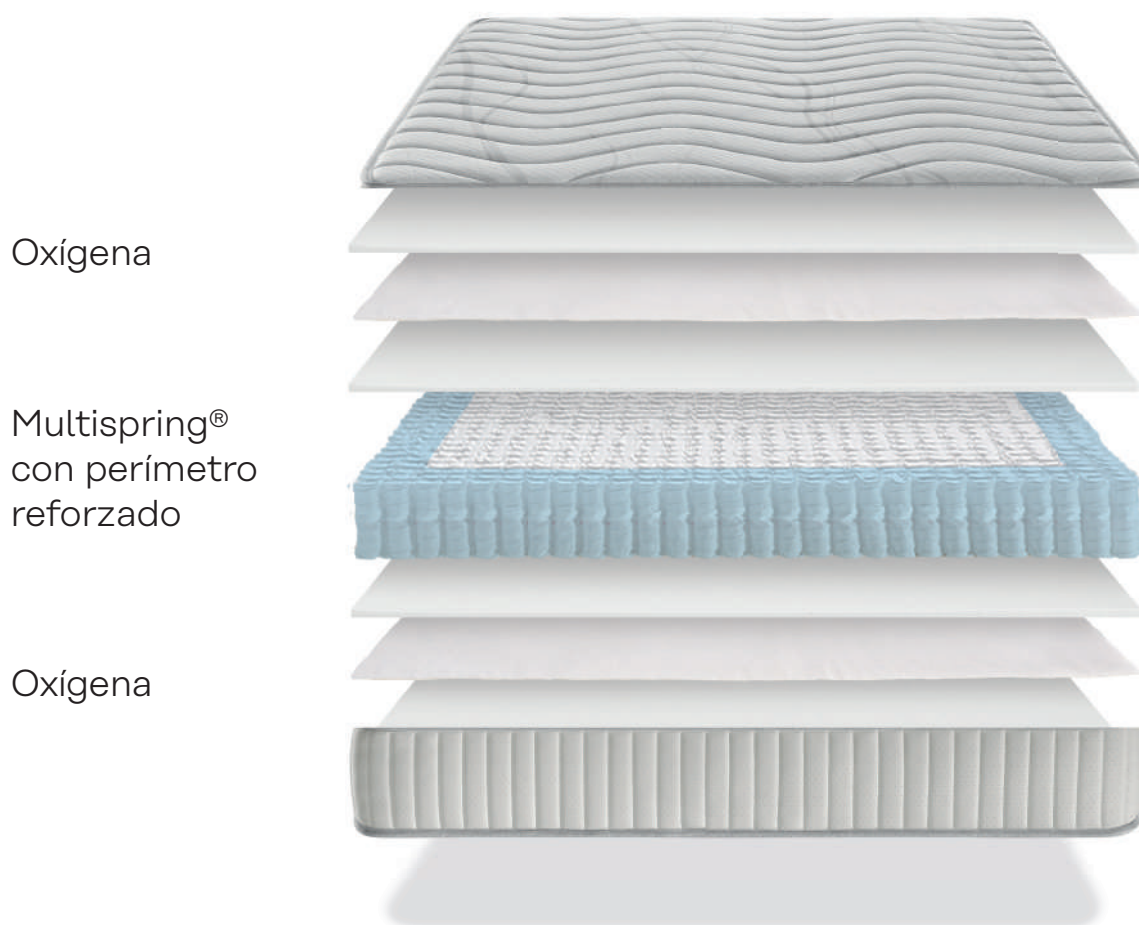

# Maio

**817 Muelles Ensacados\***

Oxígena

Multispring®  
con perímetro  
reforzado

Oxígena

\*Medida 135 x 190 cm

**25 cm**  
**Firmeza: Extra-Firme**

**Tejido**  
**100% PES**

- Cámara interna de aire que hace que el colchón sea un 28% más fresco que cualquier colchón de espuma.
- Extra-firme, resistente e incansable. Para los amantes del colchón firme..

**OEKO-TEX®**  
CONFIDENCE IN TEXTILES  
**STANDARD 100**  
2017OK0745 AITEX  
LIBRE DE SUSTANCIAS  
NOXIVAS PARA LA SALUD